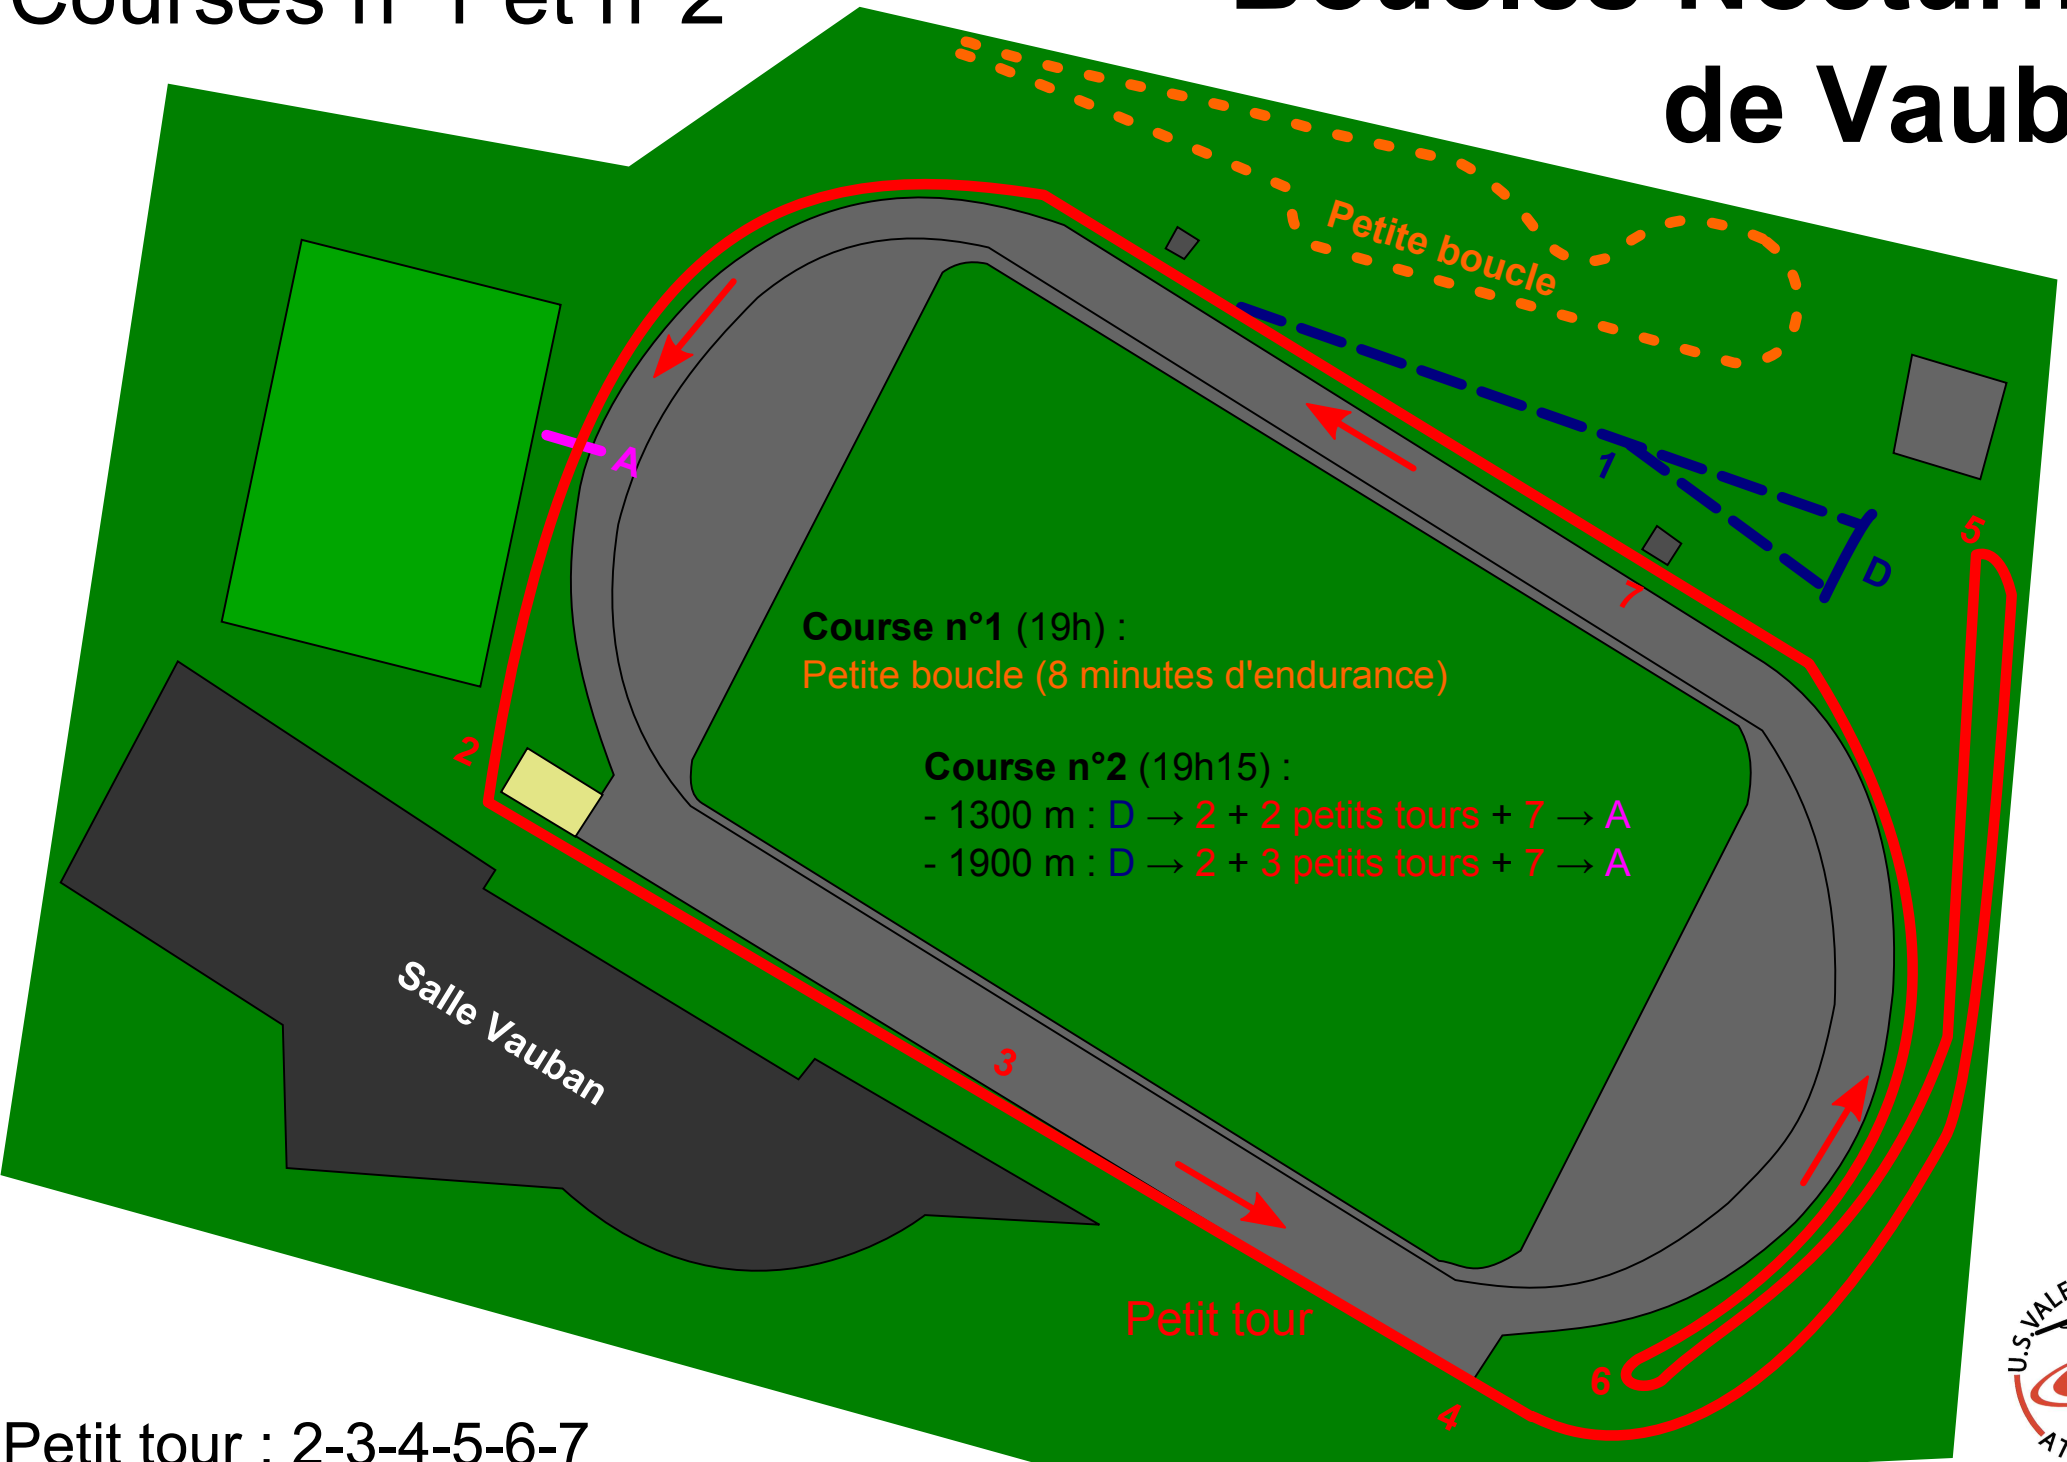

Courses n°1 et n°2

Boucles Nocturnes de Vauban

Course n°1 (19h) :
Petite boucle (8 minutes d'endurance)

Course n°2 (19h15) :
- 1300 m : D → 2 + 2 petits tours + 7 → A
- 1900 m : D → 2 + 3 petits tours + 7 → A

Petit tour : 2-3-4-5-6-7